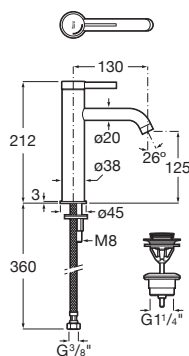

ONA

Baterie lavoar cu înălțime medie, corp neted, aerator, ventil click-clack i racorduri flexibile; tehnologie Cold Start

PRE (FĂRĂ TVA) (FĂRĂ TVA)

841,00 LEI

SCHIȚE TEHNICE

CARACTERISTICI

Debit (l/min - 3 bar): 5

Economie de apă și de energie

Filet racord apă: 3/8"

Furtunuri de alimentare flexibile incluse

Locație de aplicare: Lavoar

Mounting type: Montat pe margine

Poziție centrală apă rece

Tip de scurgere: Ventil cu sistem click-clack